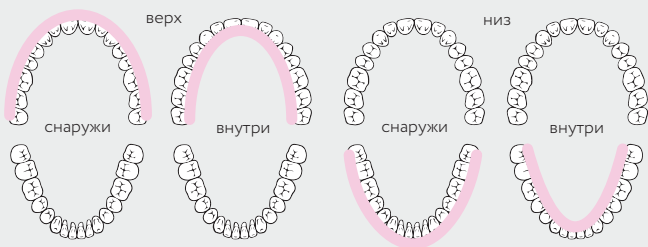

Инструкцию с видео можно найти на сайте: www.curaprox.com