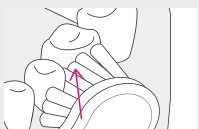

Очищайте все участки зубов пока они не станут чистыми. Всегда используйте один и тот же порядок.