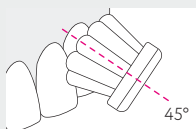

Инструкция по применению Hydrosonic

Смочите головку щетки и нанесите немного зубной пасты CURAPROX.

Все зубные пасты CURAPROX не содержат SLS и комфортны при использовании звуковых зубных щеток, т.к. не создают большое количество пены во рту.