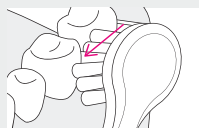

Поместите зубную щетку в полость рта так, чтобы щетинки находились наполовину на зубах, а наполовину на деснах.

Наклоните Hydrosonic под 45° к десне. Выполняйте движения медленно и без давления. Через 30 секунд три короткие паузы подскажут Вам, что пришло время перейти к другому участку зубов в полости рта.