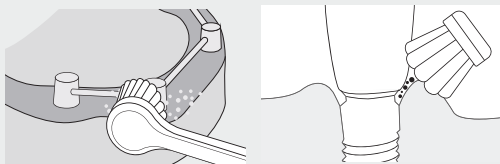

Очищайте все участки зубов пока они не станут чистыми. Всегда используйте один и тот же порядок.

Инструкцию с видео можно найти на сайте: www.curaprox.com

Звуковая зубная щетка Hydrosonic идеально подходит для чистки ортодонтических конструкций и конструкций вокруг имплантатов.

Для детей и подростков особенно важно тщательное очищение жевательных поверхностей. Hydrosonic справится с этим идеально, очищая каждый зуб по отдельности в течении 2-3 секунд и без давления на зуб.

Звуковая зубная щетка Hydrosonic подходит для пломб, имплантатов, коронок и виниров. Используйте Hydrosonic согласно инструкции.