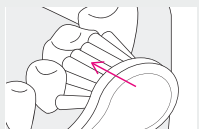

Очищайте каждый зуб отдельно: останавливайтесь на каждом зубе в течение двух-трех секунд. Не оказывайте давления на щетку.