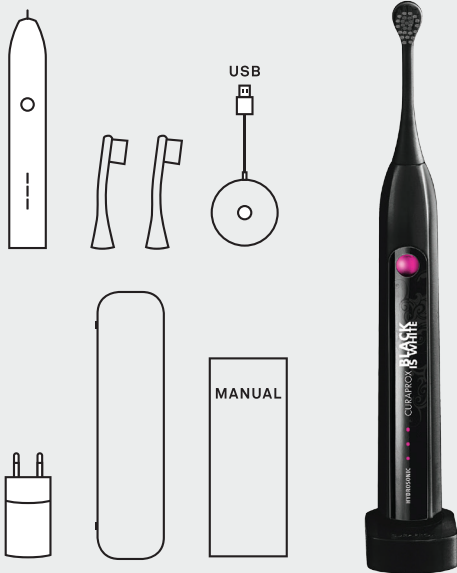

Состав набора HYDROSONIC BLACK

- 1 × Hydrosonic Black
- 2 × Насадки «Carbon»
- 1 × Зарядное устройство с USB
- 1 × USB разъём
- 1 × футляр для путешествий
- 1 × инструкция по эксплуатации

Технические характеристики: HYDROSONIC BLACK