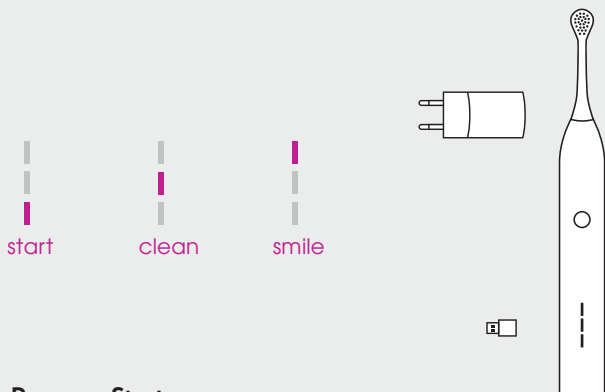

Режимы работы:

Hydrosonic Black имеет три режима работы

Каждый режим имеет свою интенсивность индикации светодиода.(см.рис.)

Режим «Start»

22 000 колебаний в минуту.

При индикации нижнего светодиода устройство находится в режиме «пуск». Данный режим стимулирует кровообращение в деснах.