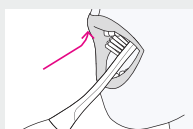

Чистка верхних и нижних передних зубов:

чтобы очистить внутреннюю часть зубов держите Hydrosonic вертикально, поочередно наклоняя его в правую и левую сторону по несколько раз, далее переходите к чистке следующего зуба.

С помощью языка убедитесь в гладкости ваших зубов.