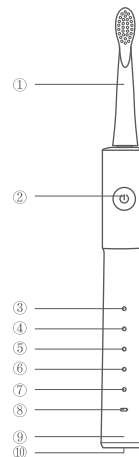

## 2. Конструкция:

- ① Насадка щетки
- ② Кнопка ВКЛ / ВЫКЛ
- ③ Отбеливание
- ④ Чистка
- ⑤ Чувствительный
- ⑥ Полировка
- ⑦ Массаж
- ⑧ Индикатор зарядки
- ⑨ Ручка
- ⑩ Порт зарядки